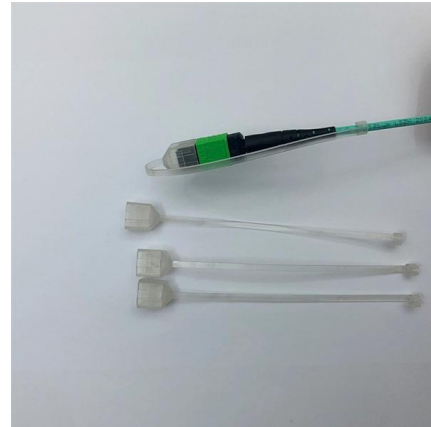

Auf dieser Seite wird erklärt, wie Sie die XrmToolBox installieren, um Layers aus Ihrer Flow-Lösung blockweise entfernen zu können. Wenn der Download abgeschlossen ist, klicken Sie

[Contact Us](#)

XRM Lighting Distribution Box-Dongfeng-covering various types of