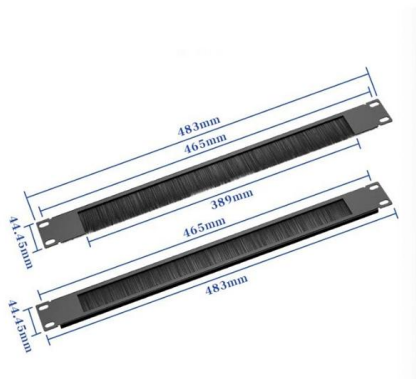

[Contact Us](#)

Suchergebnis Auf Amazon Für: 2-way Splitter

Security-01 1 bis 2 Wege DC Power Splitter Kabel Schwarz, Stecker 5,5mm x 2,1mm 4,4 (1534) 598EUR Spare 5 % bei 4 ausgewählten Artikeln

[Contact Us](#)