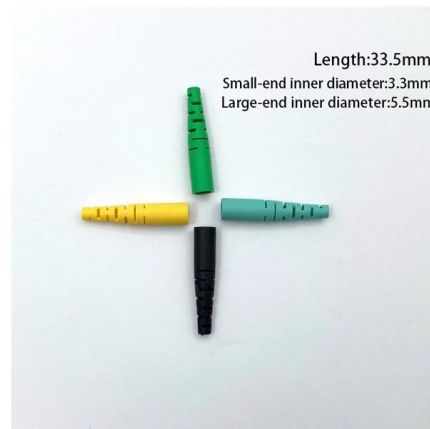

Smart Micro Solar - tagged "Einrichtung" - Selbstbau-PV

Alles über Smart Micro Solar an einem Ort! Entdecke Blogartikel mit wertvollen Tipps, Anleitungen und Neuigkeiten rund um Nulleinspeisung, Integration und Optimierung deiner Photovoltaikanlage.

[Contact Us](#)