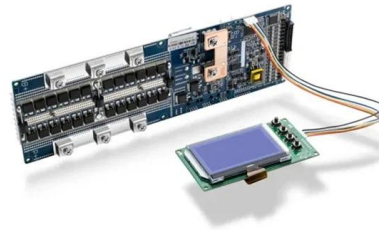

Fiber Distribution Cabinet

Fiber Distribution Cabinet Overview: This product is designed for the connection between the Optical fiber cable and the main points, and it is a kind of port device. It has the function of direct or indirect

[Contact Us](#)