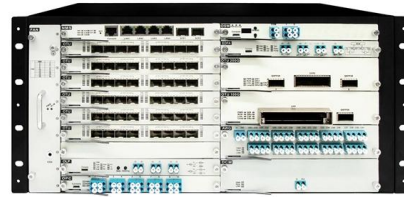

Blackmagic Adapter

Blackmagic Adapter - 3G BD SFP Optical Module
Add an LC fiber optic connection to your Blackmagic Studio Camera, Teranex Converter, ATEM hardware, or any

[Contact Us](#)

3G SDI HD Video SFP (mini-GBIC) Module 1310nm 2km

The 3Gb/s transmitter & receiver SFP transceiver module is for dual-channel video transmission applications up to 2km over single-mode fibre (SMF). It is compliant with SFP MSA, SFF-8472

[Contact Us](#)

Blackmagic Design 3G SFP Optical Module

Add an LC fiber optic connection to your Blackmagic Studio Camera, Teranex Converter, ATEM hardware, or any other professional device that supports SFP

[Contact Us](#)