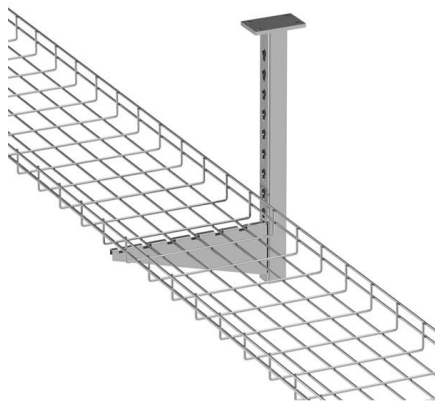

Helon HLDPO3 Box Panel Electrical Explosion Proof

Description Helon HLDPO3 adalah box panel berstandar anti ledakan (explosion proof) untuk kebutuhan kontrol peralatan elektrik yang tersertifikasi explosion

[Contact Us](#)

Box Distribution Panel Archives

Kami menyediakan lampu explosion proof (tube light, floodlight, high bay/pendant, emergency light, signal/indicator lamp, dsb) equipment electrical seperti plug socket, switch, push button explosion

[Contact Us](#)

Explosionproof Panel

Applications of Killark panel Combination Line Starter explosion proof with Circuit Breaker o Locations such as petroleum refineries, chemical and petroleum plants

[Contact Us](#)