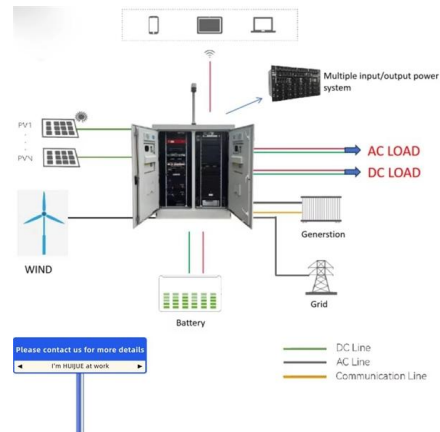

Price of an 8-port gigabit industrial switch

Buy 8 Port Gigabit Switch Online

Shop for high-quality 8 port gigabit switches at Industrybuying. Find competitive prices for industrial networking applications. Make sure to compare prices before making a purchase.

[Contact Us](#)

Switch, 8-Port, Gigabit Ethernet

Der gehärtete industrielle Mini-Switch umfasst acht Kupfer-Gigabit-Ports für Hochgeschwindigkeits-Geräteverbindungen. Das Minigehäuse ist so konzipiert, dass es in die meisten kompakten

[Contact Us](#)

MikroTik · Products

A compact 1U 400G switch built for AI clusters, storage fabrics, and high-speed aggregation, featuring four 400G QSFP56-DD ports, dual 10 Gigabit Ethernet,

[Contact Us](#)

DIS-100G-8SW 8-Port Gigabit Unmanaged Industrial

The D-Link DIS-100G Series industrial switches are compliant with all international requirements for product safety and electromagnetic compatibility that ensure