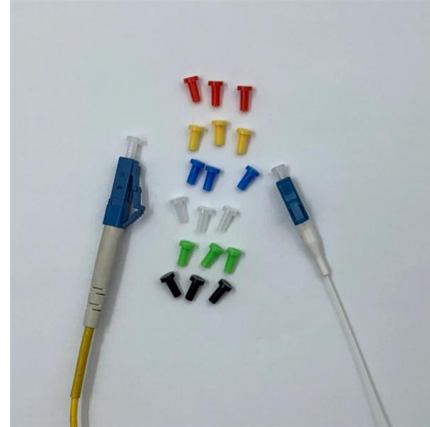

Fiber Optic Junction Box Installation Guide

When fibre optic cable is used, glands must be suitably certified for use with the type of cable so as to maintain the type of protection (Ex db/Ex tb). one thread adaptor when an adaptor is used. A blankin

[Contact Us](#)

4-Port Fiber Optical Terminal Junction Box with FC Portugal , Ubuy

Our fiber optic terminal box provides a protective connection between the optical cable and the wiring pigtail. It also insulates the metal components of the optical cable from the cable end shell, ensuring

[Contact Us](#)

Fiber Optic Junction Box

ZJW 86x86mm FTTH Fiber Panel Fiber Optic Terminal Dual SC Junction Box Overview When searching for a reliable and high-quality Fiber Optic Terminal Junction Box, the ZJW 86x86mm FTTH Fiber

[Contact Us](#)