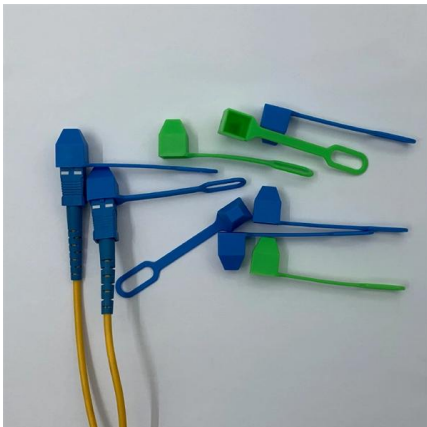

Switche bis 10G PoE

Switche bis 10G PoE Diese Kategorie bietet Switche unterschiedlicher Ausführungen mit einer maximalen Datenrate von 10G, zusätzlich mit der Möglichkeit, externe

[Contact Us](#)

PoE Devices & Switches