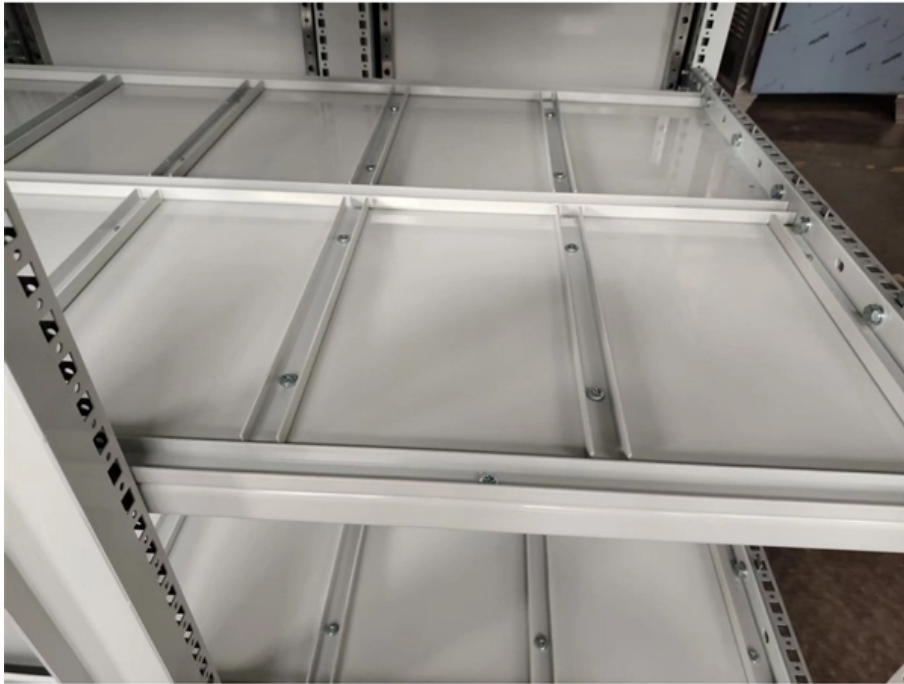

# **Mb1 distribution box**

## Mb1 distribution box

---

### Technische Beschreibung MobilBox MB1 / MB2

MB1: SE (stirnseitig 1-flügelig), 950 x 1390 mm (lichte Maße: 958 x 1355 mm) MB2: SZ (stirnseitig 2-flügelig), 1950 x 1390 mm (lichte Maße: 1958 x 1355 mm) Mit Einsteckschloss (nach DIN 18251-1)