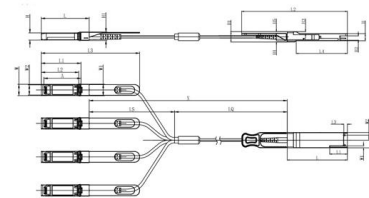

Unit mm

OSFP28	L	L1	L2	L3	L4	W	W1	W2	H	H1	H2	H3	H4	H5	H6
Max	72.2	-	328	4.35	61.4	18.45	-	6.2	8.6	12.4	5.35	2.5	1.6	2.0	-
Type	72.0	-	4.20	61.2	18.35	-	8.5	12.2	5.2	2.3	1.5	1.8	6.55	-	-
Min	68.8	16.5	324	4.05	61.0	18.25	2.2	5.8	8.4	12.0	5.05	2.1	1.3	1.6	-