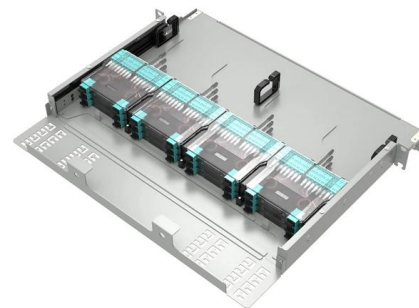

Power Over Ethernet (PoE) Switches - D-Link Systems,

D-Link's PoE switches provide power and data to a wide range of devices, including IoT devices, LED lighting systems, surveillance cameras, access control systems

[Contact Us](#)