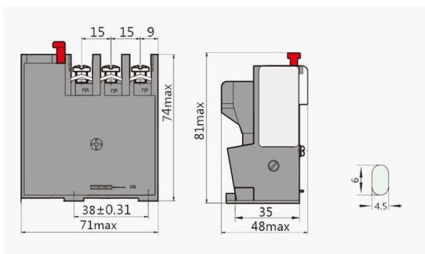

Cable Tray In Indonesia

Galvanized Cable Tray As part of our excellent Cable Tray Range, we are proud to offer super strong Galvanized Cable Trays. These specially tailored Galvanized Cable Trays are manufactured using

[Contact Us](#)

Agen Kabel Tray Indonesia Produk Lengkap dan Harga

Cari agen kabel tray yang menjamin kualitas produk? Tidak perlu mencari yang lain, silahkan konsultasikan kebutuhan Anda bersama PT Mitra

[Contact Us](#)

PT Sumber Surya Mandiri

PT. Sumber Surya Mandiri is a steel products manufacturer and distributor. Our cable tray factory is located in Indonesia and exports around the world.

[Contact Us](#)

15 Supplier Kabel Tray & Kabel Ladder Terbesar di Indonesia

14) PT Luigi Sukses Indonesia Melalui kanal distribusi B2B, PT Luigi Sukses Indonesia memasarkan cable tray/ladder dan aksesorinya, menjadi alternatif bagi proyek yang mencari

[Contact Us](#)