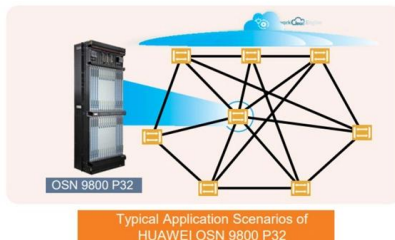

TP-LINK 6-Port Desktop PoE Switch with 4-Port PoE+ TL-SF1006P

Jual TP-LINK 6-Port Desktop PoE Switch with 4-Port PoE+ TL-SF1006P Baru Harga Murah Toko TP-LINK 6-Port Desktop PoE Switch with 4-Port PoE+ TL-SF1006P Terdekat. Cicilan 0% + Diskon Hub.

[Contact Us](#)

16-Port Gigabit Easy Smart Switch with 8-Port PoE+

What This Product Does The TL-SG1016PE is an 16-Port Gigabit Desktop/Rack mountable Switch with 8 ports supporting the PoE+ standard. It provides a simple

[Contact Us](#)

DS-3T0506HP-E/HS: Switch Industri Hi-PoE Gigabit Tangguh

Review DS-3T0506HP-E/HS: Switch industri 4 port PoE & 2 SFP. Dukungan Hi-PoE 60W, tahan suhu ekstrem petir 6KV. Solusi jaringan CCTV stabil.

[Contact Us](#)

Jual Switch Poe Terbaru

Tersedia produk Switch Poe yang berkualitas dari berbagai tipe dan merk terlengkap dan juga spesifikasi terbaru yang dijual dari seller toko komputer atau laptop seluruh Indonesia yang bisa

[Contact Us](#)