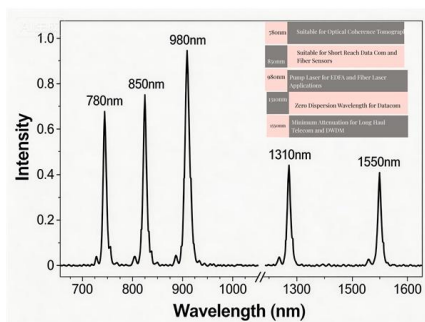

Linergy power busbars , Schneider Electric Indonesia

Schneider Electric Indonesia. Browse our products and documents for Linergy power busbars - Linergy BS, BW, LGY, LGYE, BZ

[Contact Us](#)