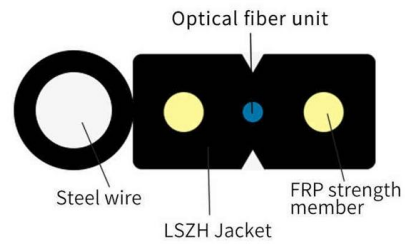

Amazon : Fiber Termination Box

6-Core FTTH Fiber Distribution Termination Box with 6 SC APC Adapters, IP65 Waterproof, Wall-Mount Enclosure for Residential/Commercial Fiber Optic Splicing & Management (with 6 APC Adapter)

[Contact Us](#)

Outdoor 24 port optical network terminal box

Telhua's outdoor 24-port optical network terminal box delivers high-density fiber termination with IP68 protection. Engineered for reliability in extreme

[Contact Us](#)

Contact Us

For datasheets, pricing, or custom fiber access solutions, please visit:
<https://frindel.es>