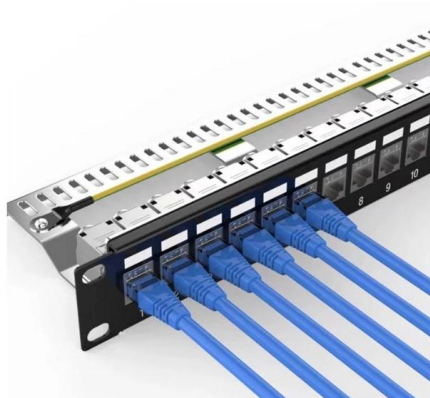

Ethernet Switches

All Products and Solutions

Directory of Huawei enterprise IT infrastructure products, solutions, and services.

[Contact Us](#)