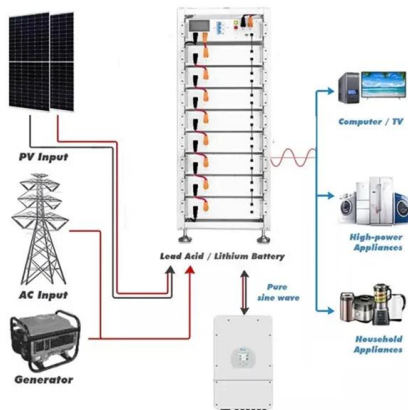

[Contact Us](#)

Ubiquiti UniFi Switch Hi-Capacity Aggregation

Der UniFi Switch Hi-Capacity Aggregation (USW-Pro-Aggregation) ist ein vollständig verwalteter Layer-3-Aggregations-Switch, der für Unternehmens- und

[Contact Us](#)

Simplex SC UPC

Switch Aggregation

High-performance 10G SFP modules for optimal connectivity. An 8-port, Layer 2

[Contact Us](#)

UniFi Switching

Switching evolved. High-performance switches designed to scale and optimize performance of any network with a magical management experience.