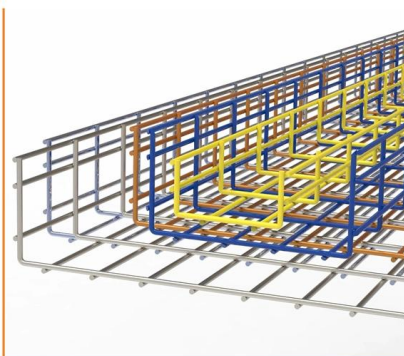

Mains distributor NVt, 96 fibres, HS, 48 outlets, IP65

Street cabinet: 60 - 80 um polyester powder coating. Integrated foundation Stainless steel Universal 1/2 Euro-cylinder Weatherproof mounting panel Removable front

[Contact Us](#)

ABB Low voltage distribution system

ABB Low voltage distribution system offers safe and reliable distribution based on InLine ZLBM fuse switch disconnecter. It's a full IP2X protected system consisting

[Contact Us](#)

Street Cabinets , SENTAL Export GmbH

Street Cabinets der Marke ATTEMA dienen als obererdige Verteilerschränke im FTTX-Bereich. Jedes Cabinet ist für bis zu bis zu 48 Rohre / Kabel ausgelegt.

[Contact Us](#)