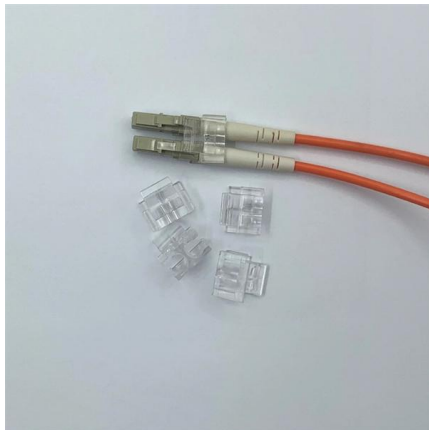

## Panelboards & Accessories

EZ Box Panelboard Can. Galvanized Steel. H x W x D: 48" x 20" x 5.75". Not compatible with LT Trims

[Contact Us](#)