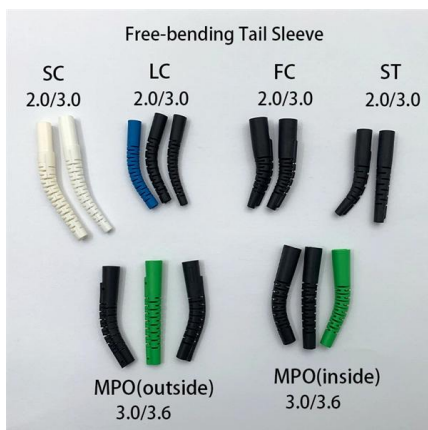

fiber cable adapter E2000 to SC, simplex, SM , Yingda

Customize E2000 to SC FC LC ST adapter for fiber optic cable, APC to UPC adapter in fttH fttX fiber access network indoor use.

[Contact Us](#)