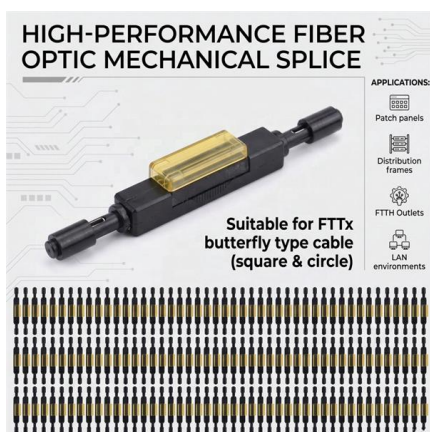

Industrijski svicevi , Ethernet svicevi , Netiks d.o.o.

Ultimate value pick for 10 Gigabit outdoor networking. High masts, poles, or towers - your connection will be safe! Detaljne informacije

[Contact Us](#)

Switch , Veliki izbor i brza dostava , Jakov.RS

Power over Ethernet (PoE) podrška Switchevi sa omogućavaju napajanje uređaja poput IP kamera i Access pointova putem Ethernet kablova, čime se smanjuje

[Contact Us](#)