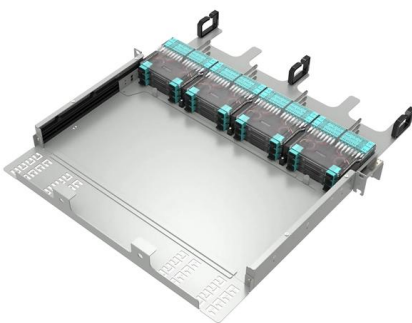

### DS-3E3754TF 10 Gigabit Ethernet switch

DS-3E3754TF 10 Gigabit Ethernet switch  
DS-3E3754TF switch is a new generation converged 10 Gigabit switch launched by our company for the next generation IP Metropolitan area network, large

### DS-3E3756TF

Der DS-3E3756TF ist ein leistungsstarker 48-Port Gigabit L3 Switch, der für anspruchsvolle Netzwerkumgebungen konzipiert wurde. Mit einer Vielzahl von

[Contact Us](#)

### **DS-3E3756TF**

Switching Capacity256 Gbps Packet Forwarding Rate136 Mpps MAC exchangeSupport 64K MAC address table; Support to view and remove MAC addresses Support MAC address aging time

[Contact Us](#)

### **DS-3E3756TF**

Best Hikvision DS-3E3756TF Ultra Series 56 Port 10 G L3 PoE Switch in Colombo CCTV Online Store Sri-lanka - Supports In-Service Software Upgrade - Supports

[Contact Us](#)