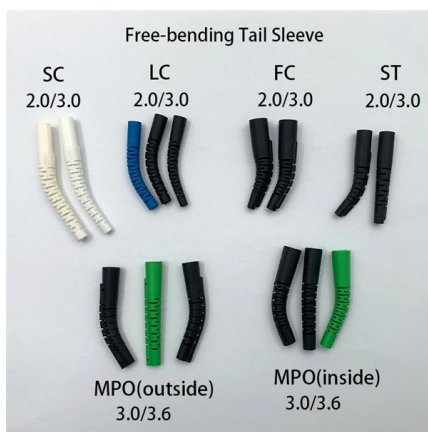

Cameroon PoE Switch PAM4

Switches

Le Switch Cisco Catalyst WS-C2960X-48LPS-L est un switch manageable de niveau 2 avec 48 ports Gigabit Ethernet PoE+ et 4 ports SFP uplink. Il est conçu pour offrir une connectivité rapide, une

[Contact Us](#)

Cameroon PoE Switches Market (2025-2031) , Trends, Outlook

6Wresearch actively monitors the Cameroon PoE Switches Market and publishes its comprehensive annual report, highlighting emerging trends, growth drivers, revenue analysis, and forecast outlook.

[Contact Us](#)

BCM87400: 7-nm 400GbE PAM-4 PHY (8:4) Product Brief

The Broadcom® BCM87400 series of devices are the industry's highest performance and lowest power single-chip 400GbE PAM-4 PHY transceiver platform capable of driving four lanes of 112-Gb/s PAM

[Contact Us](#)

BV-Tech 6-Port PoE Switch With Extend Function & Cameroon

Enhanced Network Performance: With a switching capacity of 1., 8 Gbps and a packet forwarding rate of 890 kpps, along with a MAC address capacity of 2K, this switch is designed to handle high traffic