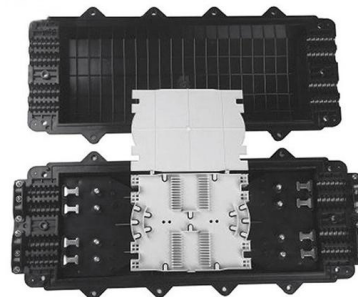

[Contact Us](#)

Wall Boxes, Data Box, Gangable, 4

Wall Boxes, Data Box, Gangable, 4- Gang, 4" Depth, 2" KOs Request a Quote Brand: Hubbell Wiring Device-Kellems Catalog ID: HBL987

[Contact Us](#)

Flush-mounted box , Legrand E-catalog International