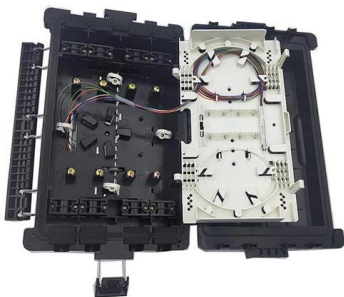

Beagle Channel , Map, Tierra del Fuego, & History

The channel, trending east-west, is about 150 miles (240 km) long and 3 to 8 miles wide; it separates the archipelago's main island to the north from Navarino,

[Contact Us](#)

WiFi Pigtail Coax Cables

WiFi Pigtail cables - The perfect solution for adapting any wireless card, access point, router or wireless network device to a universal coaxial cable. RadioLabs

[Contact Us](#)

Beagle Channel - Patagonia-Argentina

Duration: 13 days. Destinations: Buenos Aires, El Calafate, Patagonia, Puerto Iguazú, Ushuaia.
Highlights: Beagle Channel, Cruises & Navigation, Perito Moreno Glacier, Lake Argentino, Lake

[Contact Us](#)

PIGTAIL SIMPLE MONOMODO 2 METROS SC/APC o

Modelo: FIBER-PIGTAIL-S-2M-SC/APC Permite conectar de forma rápida y cómoda equipos de telecomunicaciones. Buena versatilidad e intercambiabilidad,

[Contact Us](#)