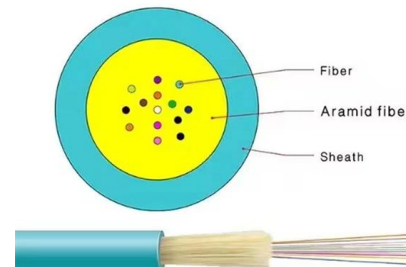

Switch Gigabit 24 puertos montaje en escritorio / rack

Este Switch Gigabit TL-SG1024D de nueva generación cuenta con las últimas e innovadoras tecnologías de eficiencia energética que pueden ampliar en gran medida su capacidad de red con

[Contact Us](#)