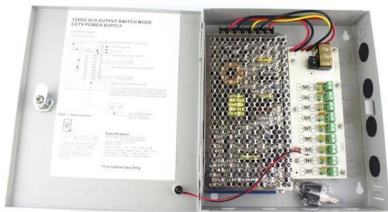

P110GC , 8GE+2GE Gigabit POE Switch

It adopts store-and-forward switching mechanism, and automatically supply power to adaptive devices without additional configuration. Plug and play, faster and more

[Contact Us](#)

What is a PoE switch (Power over Ethernet switch)?

A PoE switch provides power and network connectivity over Ethernet cables to access points, security cameras, and other Internet of Things devices

[Contact Us](#)

Power-over-Ethernet Switches: PoE, PoE+ & PoE++ , Lantronix

Power-over-Ethernet Switches Lantronix's Power-over-Ethernet switch (PoE switch) family delivers data packets and DC power over the same copper cable, making the deployment of VoIP phones, Wi-Fi

[Contact Us](#)