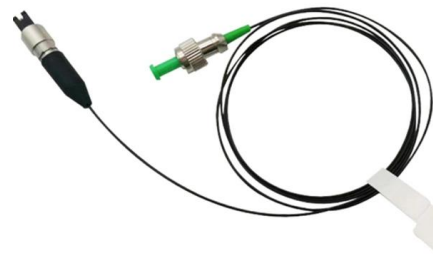

[Contact Us](#)

16-Port 10/100 Mbps + 2-Port Gigabit Rackmount Switch with 16-Port

The TL-SL1218P is a 16-Port 10/100Mbps + 2-Port Gigabit Rackmount Switch with 16-Port PoE+, ideal for small and medium business IP surveillance with a 150 W PoE budget. The plug-and-play design

[Contact Us](#)

18 Port PoE Switch , 18-Port Managed Industrial

VERSITRON's 18 port Managed Industrial PoE Switch, SF71860MP, features 16 RJ45 ports supporting up to 30W PoE+ and 2 SFP fiber uplink ports. This 18 port

[Contact Us](#)

24-Port-Gigabit-Smart-PoE+-Switch mit 4 Combo-SFP

Der TL-SG2424P verfügt über 24 10/100/1000Mbit/s-Ports nach IEEE802.3at/af (PoE), die insgesamt 180W zur Verfügung stellen, um PoE-fähige Geräte wie

[Contact Us](#)

PoE Switch Vergleich 2025: Finde den passenden Switch

Was ist ein PoE Switch und wie funktioniert er? Ein PoE Switch ist ein Netzwerk-Switch, der zusätzlich zur Datenübertragung auch Strom über das Ethernet-Kabel