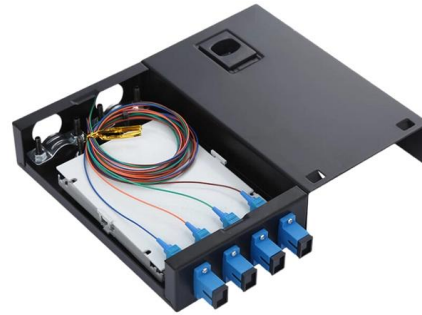

TP-LINK TL-SG1005P 5-Port

Der TL-SG1005P ist kompatibel mit 802.3af/at PoE Standard, es unterstützt PoE mit bis zu 30W je PoE-Port, die gesamte PoE-Leistung erreicht zu 60W. Der Switch ist ideal für klein- und mittelständische

[Contact Us](#)

Comparing ZyXEL GS1200-5HP v2 5-Port Gigabit PoE+ Compliant

Compare ZyXEL GS1200-5HP v2 5-Port Gigabit PoE+ Compliant Managed Switch vs ZyXEL GS108B 8-Port Desktop Gigabit Ethernet Switch vs TP-Link Omada ES205G 5-Port Gigabit Managed Network

[Contact Us](#)

NETGEAR 5-Port PoE Gigabit Ethernet Unmanaged

NETGEAR introduces the most cost-effective 5-Port Gigabit Ethernet PoE+ Switch with 4-Ports PoE+ and 63W total power budget for the home, small office or

[Contact Us](#)